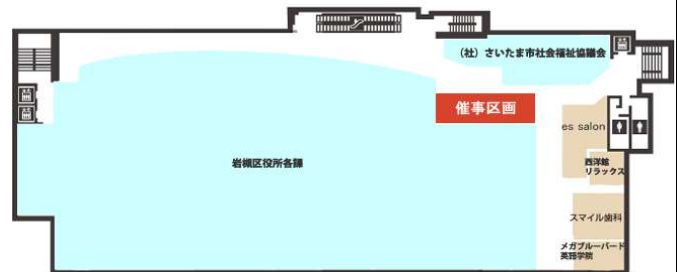

WATSU テナント募集情報

テナント募集

フロア・マップ番号	区画面積	業種	備考
東館地下1階・⑧	15.32坪	物販、サービス、軽飲食等	おしゃれ工房隣接区画／電位治療器販売店舗の跡区画
東館1階・⑩	24.97坪	物販、サービス等	セレクション友里香隣接／婦人服店舗の跡区画
東館1階・⑨	43.27坪	物販、サービス等	クリアモード隣接／絨毯販売店舗の跡区画
東館1階・⑫	18.76坪	物販、サービス等	K and M隣接／婦人服販売店舗の跡区画
東館2階・④	40.28坪	物販、サービス、軽飲食等	昭和楽器隣接／パソコン教室の跡区画
東館4階	29坪	物販、サービス等	エスカレーター付近
西館1階・⑧	20.88坪	物販、サービス、軽飲食等	宝来屋不動産隣接／不動産の跡区画

催事出店募集

東館3階共用部区画につきましても、催事利用が可能となりました。

ご希望がありましたら、お気軽にご相談下さい。

東館3階催事イメージ

お問い合わせ先

岩槻都市振興株式会社

TEL : 048-758-7300 (受付時間 平日9:00-17:45)

メールでのお問い合わせは下記WEBサイトよりお願いいたします。

<http://www.iwatsuki-watsu.jp/>